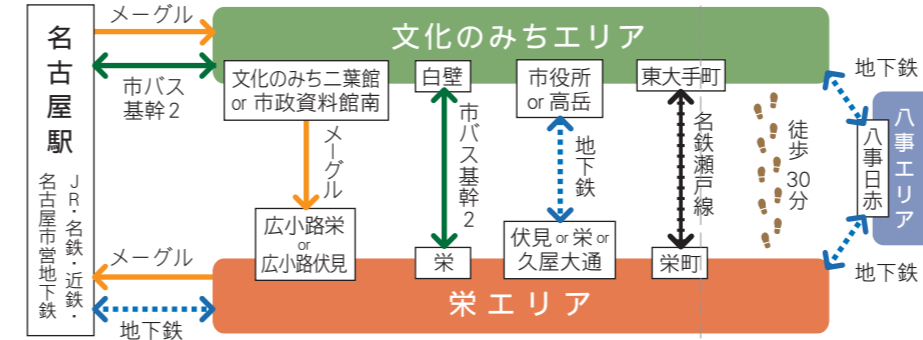

2010年5月8日(土) ▶▶ 23日(日)
http://woodworkers.jp/

1 フォーラム 「昭和の暮らし博物館」館長 小泉和子さんと語る 日本人の暮らしと家具

日本人の暮らしの変化によって、「箆笥」や「ちゃぶ台」に代表される日本の家具もすっかり変わってきました。これまでの変化を顧みながら、これからの暮らしと家具について考えてみたいと思います。

日時：2010年5月15日(土) 14:00~16:00 (開場 13:30)
第1部 小泉和子 講演会
第2部 ディスカッション - つくり手と使い手を交えて語り合います。小泉和子 + 兼松はるみ (使い手) + 井崎正治・谷進一郎 (木工家)

会場：電気文化会館 5F イベントホール
名古屋市中区栄2-2-5 ☎052-204-1133
地下鉄 東山線・鶴舞線「伏見」駅4番出口より徒歩2分
なごや観光ルートバス メーグル「広小路伏見」より徒歩2分

入場料 500円 (定員 200名)
問い合わせ先 ☎026-248-6105 (丸山)

ticket チケット申込方法
事前予約制 締め切り：5月12日(水)
インターネット ▶ http://woodworkers.jp/ サイトから専用フォームで送信
FAX ▶ 「氏名・電話およびFAX番号・参加人数」を明記し、026-248-6105へ送信
※開演 10分前までにお越しください。
※事前申込無しの日券には数に限りがあります。

小泉和子 KOIZUMI Kazuko

1933年東京生まれ。生活史研究所主宰。家具道具室内史学会会長。昭和の暮らし博物館館長。工学博士。日本家具・室内意匠・生活道具史専門。文化財建造物の家具・室内意匠の修復を手がける。主な著書に『和家具』(小学館)、『箆笥』(法政大学出版局)、『道具が語る生活史』(朝日新聞社)、『道具と暮らしの江戸時代』(吉川弘文館)、『西洋家具ものがたり』、『昭和の暮らし博物館』(河出書房新社)、など多数。

兼松はるみ KANEMATSU Harumi

1958年岐阜県生まれ。木地師の仕事を経験した後、独立。工房塩津村を設立、主宰する。暮らしの中の木工を目指して、食器、家具から建築空間までを手がけ、現在に至る。

井崎 正治 IZAKI Masaharu

1948年愛知県生まれ。木工家。長野県の仕事を修行の後、独立。工房塩津村を設立、主宰する。暮らしの中の木工を目指して、食器、家具から建築空間までを手がけ、現在に至る。

谷進一郎 TANI Shinichiro

1947年東京生まれ。木工家。長野県小諸市在住。国画会工芸部会員、信州木工会会員。共著書に「オレの椅子をつくる」(講談社)。東京国立近代美術館工芸館「現代の木工家具展」他、個展、グループ展など出品多数。

アクセス

名古屋観光ルートバス「メーグル」

● 運行日：火～日曜 *月曜休 9:30～16:30
土日休日は20～30分に1本運行、平日は1時間に1本運行。
● メーグル1DAY チケット：大人 500円
1乗車：大人 200円
*名古屋市内地下鉄・バスの1日乗車券も使用可

名古屋市内地下鉄・バス

● 平日は「バス・地下鉄全線 1日乗車券」：大人 850円
● 土日休日はバス・地下鉄1日乗り放題の「ドニチエコきっぷ」：大人 600円

なごや乗り換えナビ

携帯電話やパソコンで地下鉄や市バスのルートと時刻・運賃が検索できるサイト。駅名やバス停名のほか、住所や施設名からも検索可能で、名古屋交通局のサイトからアクセスできます。

名古屋交通局 www.kotsu.city.nagoya.jp
お問い合わせ 市バス・地下鉄テレホンセンター ☎052-522-0111

スケジュール

	1	2	3	4	5	6	7	8	9	10	11
	フォーラム「日本人の暮らしと家具」	森の恵み、木の家具展2010	CHAIRS+1展	木工家が作る 木の器とカトラリー展	Woodworkers Chairs Collection	生活をアートしよう！杉山裕次郎木工家具展	家具の音楽 / 「室内と情景」	ときを刻む・とけい百選	ようこそ人の手と暮らしの愉しみ方展	身近な木からスプーンづくり	はこ、匣、篋
8土											
9日											
10月											
11火											
12水											
13木											
14金											
15土											
16日	フォーラム										
17月											
18火											
19水											
20木											
21金											
22土											
23日											

主催：木工家ウィーク2010・NAGOYA 実行委員会
http://woodworkers.jp/
☎090-4197-0579 (神原) week@woodworkers.jp
後援：愛知県・名古屋市

昭和木材株式会社 名古屋支店 名古屋市中川区花塚町2丁目79 ☎052-365-4441 国産広葉樹製材・米材広葉樹製材等、合板・集成材各種取り揃え、小口販売致します。	南部木材有限公司 愛知県犬山市松本町3-51 ☎090-1560-2848 北米産及び北海道産広葉樹、針葉樹、原木及び製材	リプロステルムンド 埼玉県北足立郡伊奈町小室7050-1 ☎048-722-3781 テールソー、バンドソー等の木工機械全般の輸入、販売。丸太の製材器具、移動式製材機の輸入、販売。	財団法人 名古屋陶磁器会館 有限会社 富士製鋸工業所
TOOLS.GR 埼玉県川口市並木3-12-14 ☎048-241-7311 WEBでの木工関連工具の販売、木工用電動工具、ルータービット、ビスケット等早い納期を心掛けています。	日本オスモ株式会社 中部営業所 愛知県春日井市下屋敷町1-2-7 ☎0568-35-3241 ドイツで生まれた植物性自然塗料「オスモカラー」などエコロジカル・高品質な建材の輸入販売をしています。	NPO 法人 榎木倶楽部 (株) 乾材木商店	常盤商事株式会社 平野木材株式会社
中田木材工業株式会社 大阪府住之江区平林南1丁目4-2 ☎06-6685-5315 「木の市場木本[moku-moku]」を立ち上げました。木材をウェブ購入していただくことが可能となりました。	北洋木材工業株式会社 北海道北見市相内町42 ☎0157-37-2131 北海道産及び北洋、米国産針葉樹・広葉樹の原木・製材品販売	株式会社 辻本ウッドワーク 株式会社 木下照偶堂	フソー株式会社 有限会社 島家具製作所
南部木材商行 長野県塩尻市広丘野村1481-6 ☎0263-54-0616 国内材及び輸入材、広葉樹、針葉樹、原木、製材の販売	有限会社 一誠堂 愛知県半田市広丘野村1-10-10 ☎0569-22-8828 一枚板テーブル、オーダー家具、輸入家具、雑貨	珈琲 門 木と工房家具 Jクオリア	魅った着物たち るびーぶる 株式会社 長堀銘木

協賛企業